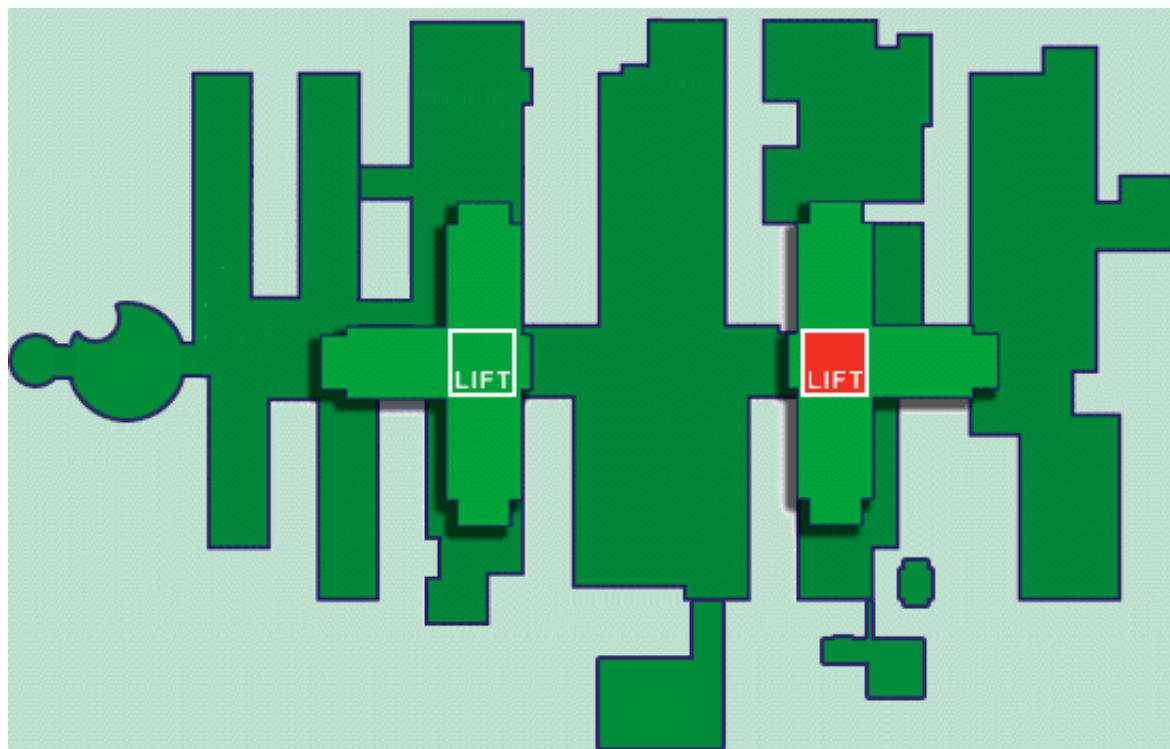

## Loopplan etage E

### Route

Via de hoofdingang loopt u door naar het 2e liftenblok (bijna aan het einde van de hoofdgang).  
U gaat naar etage E (1e etage).