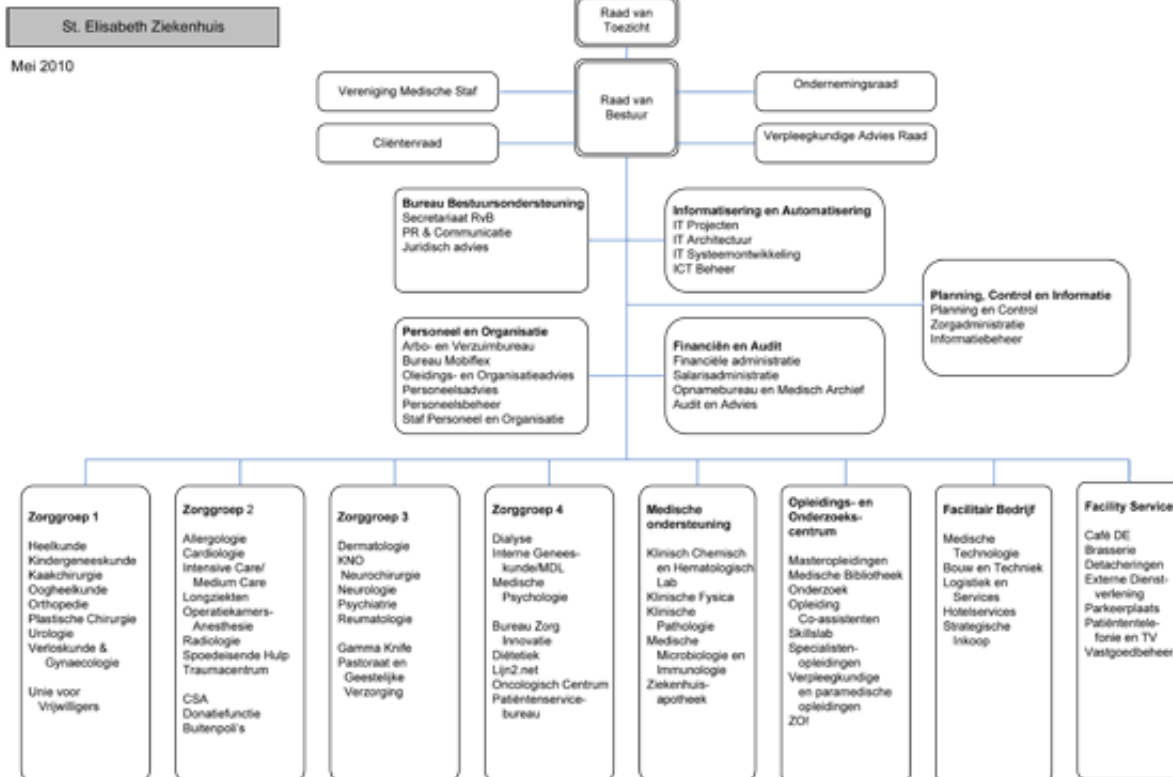

Organisatiestructuur

Het St. Elisabeth Ziekenhuis is globaal als volgt georganiseerd:

Dit is een globale weergave van de ziekenhuisorganisatie.

Voor een weergave in PDF-formaat klikt u in de rechterbalk op het organigram.